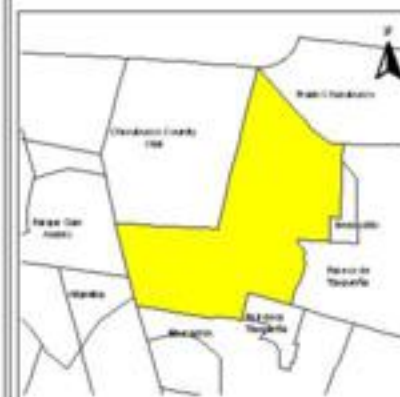

EVALUA DF
Consejo de Evaluación del
Desarrollo Social del
Distrito Federal

ÍNDICE DE DESARROLLO SOCIAL

Delegación: Coyoacán
Colonia: Campestre Churubusco
Grado de desarrollo: Alto

Grado de Desarrollo Social

-  Muy bajo
-  Bajo
-  Medio
-  Alto
-  Sin dato

0.07 0 0.07 0.14 Kilómetros

Fuente: Elaboración propia con datos de Seduvi e INEGI